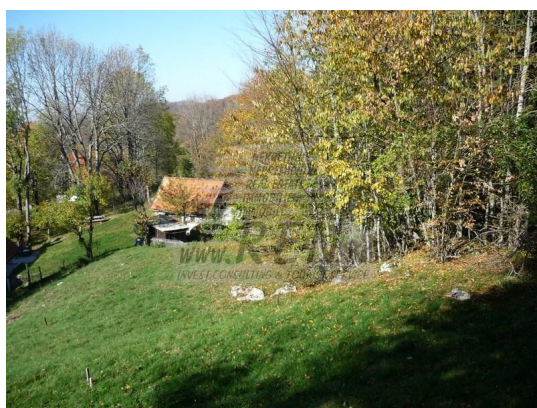

Emme Immobiliare di Michela Elefanti

Via Martiri d'Ungheria, 38, 35031 Abano Terme (PD)

Mail: info@emmeimmobiliareabano.it Web: emmeimmobiliareabano.it

Tel: 0492131203 Mob: 3929902002

Localita :	Mrkopalj
Codice :	00709
Superficie immobile :	1071 m2
Superficie particela :	1071 m2
Distanza dal centro :	3000 m
Distanza dal mare :	0 m
Vista sul mare :	No
Parcheggio :	No
Garage :	No
Cantina :	No
Aria condizionata :	No
Ascensore :	No
Riscaldamento centralizzato :	No
Piano :	n/a
Numero di piani :	0
Numero di camere da letto :	0
Numero di bagni :	0
Anno di costruzione :	n/a
Possibilita d'ampliamento :	No
Efficienza energetica :	Non specificato

Prezzo :	285.000 Kn
Prezzo :	38.000 €

Vendita terreno edificabile, Gorski Kotar, Novigrad Gorski Kotar --- Il terreno a Gorski Kotar si trova 3.000 m dal centro città, terreno edificabile, si possono costruire fino 1 case.