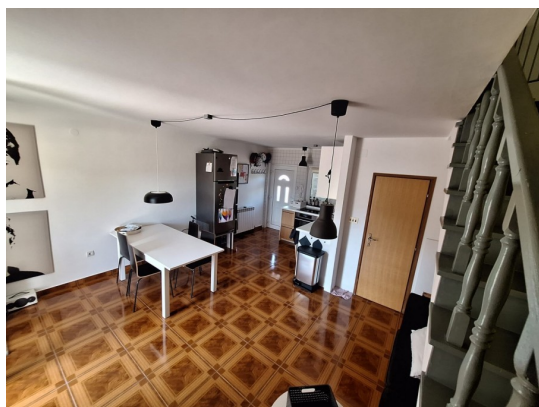

Emme Immobiliare di Michela Elefanti

Via Martiri d'Ungheria, 38, 35031 Abano Terme (PD)

Mail: info@emmeimmobiliareabano.it Web: emmeimmobiliareabano.it

Tel: 0492131203 Mob: 3929902002

Localita :	Ližnjan
Codice :	05660
Superficie immobile :	72 m2
Superficie particela :	40 m2
Distanza dal centro :	700 m
Distanza dal mare :	800 m
Vista sul mare :	Si
Parcheggio :	Si
Garage :	No
Cantina :	No
Aria condizionata :	No
Ascensore :	No
Riscaldamento centralizzato :	No
Piano :	1
Numero di piani :	2
Numero di camere da letto :	2
Numero di bagni :	1
Anno di costruzione :	n/a
Possibilita d'ampliamento :	No
Efficienza energetica :	Non specificato