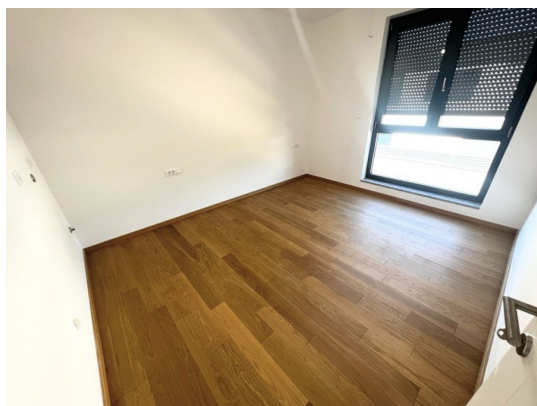

Emme Immobiliare di Michela Elefanti

Via Martiri d'Ungheria, 38, 35031 Abano Terme (PD)

Mail: info@emmeimmobiliareabano.it Web: emmeimmobiliareabano.it

Tel: 0492131203 Mob: 3929902002

Localita :	Ližnjan
Codice :	05641
Superficie immobile :	79 m2
Superficie particela :	0 m2
Distanza dal centro :	900 m
Distanza dal mare :	2000 m
Vista sul mare :	No
Parcheggio :	Si
Garage :	No
Cantina :	No
Aria condizionata :	No
Ascensore :	No
Riscaldamento centralizzato :	No
Piano :	n/a
Numero di piani :	1
Numero di camere da letto :	2
Numero di bagni :	1
Anno di costruzione :	2025
Possibilita d'ampliamento :	No
Efficienza energetica :	Non specificato