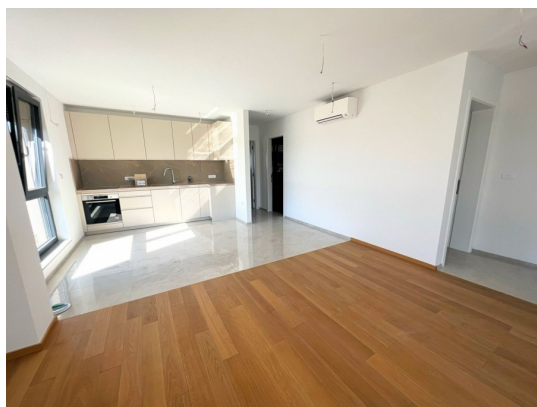

Emme Immobiliare di Michela Elefanti

Via Martiri d'Ungheria, 38, 35031 Abano Terme (PD)

Mail: info@emmeimmobiliareabano.it Web: emmeimmobiliareabano.it

Tel: 0492131203 Mob: 3929902002

Localita :	Ližnjan
Codice :	05641
Superficie immobile :	79 m2
Superficie particela :	0 m2
Distanza dal centro :	900 m
Distanza dal mare :	2000 m
Vista sul mare :	No
Parcheggio :	Si
Garage :	No
Cantina :	No
Aria condizionata :	No
Ascensore :	No
Riscaldamento centralizzato :	No
Piano :	n/a
Numero di piani :	1
Numero di camere da letto :	2
Numero di bagni :	1
Anno di costruzione :	2025
Possibilita d'ampliamento :	No
Efficienza energetica :	Non specificato