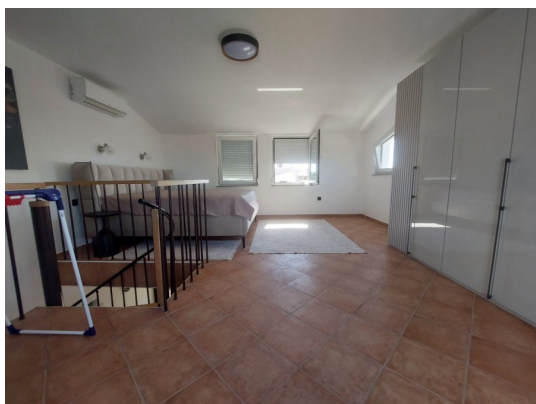

Emme Immobiliare di Michela Elefanti

Via Martiri d'Ungheria, 38, 35031 Abano Terme (PD)

Mail: info@emmeimmobiliareabano.it Web: emmeimmobiliareabano.it

Tel: 0492131203 Mob: 3929902002

Localita :	Medulin
Codice :	05574
Superficie immobile :	148 m2
Superficie particela :	51 m2
Distanza dal centro :	10 m
Distanza dal mare :	600 m
Vista sul mare :	Si
Parcheggio :	Si
Garage :	No
Cantina :	No
Aria condizionata :	No
Ascensore :	No
Riscaldamento centralizzato :	No
Piano :	n/a
Numero di piani :	3
Numero di camere da letto :	3
Numero di bagni :	2
Anno di costruzione :	n/a
Possibilita d'ampliamento :	Si
Efficienza energetica :	Non specificato