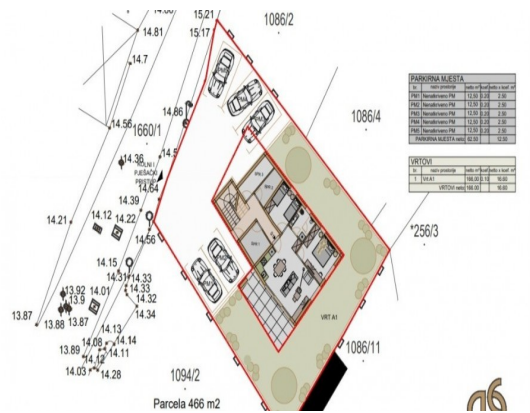

Emme Immobiliare di Michela Elefanti

Via Martiri d'Ungheria, 38, 35031 Abano Terme (PD)

Mail: info@emmeimmobiliareabano.it Web: emmeimmobiliareabano.it

Tel: 0492131203 Mob: 3929902002

Localita :	Medulin
Codice :	05531
Superficie immobile :	105 m2
Superficie particela :	0 m2
Distanza dal centro :	400 m
Distanza dal mare :	400 m
Vista sul mare :	No
Parcheggio :	Si
Garage :	No
Cantina :	No
Aria condizionata :	No
Ascensore :	No
Riscaldamento centralizzato :	No
Piano :	1
Numero di piani :	1
Numero di camere da letto :	3
Numero di bagni :	2
Anno di costruzione :	2025
Possibilita d'ampliamento :	No
Efficienza energetica :	Non specificato