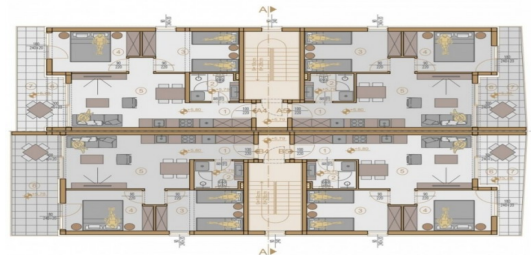

MJ 1:100

Localita :	Medulin
Codice :	05471
Superficie immobile :	57 m2
Superficie particela :	0 m2
Distanza dal centro :	300 m
Distanza dal mare :	200 m
Vista sul mare :	No
Parcheggio :	Si
Garage :	No
Cantina :	No
Aria condizionata :	No
Ascensore :	No
Riscaldamento centralizzato :	No
Piano :	n/a
Numero di piani :	2
Numero di camere da letto :	2
Numero di bagni :	1
Anno di costruzione :	2025
Possibilita d'ampliamento :	No
Efficienza energetica :	Non specificato