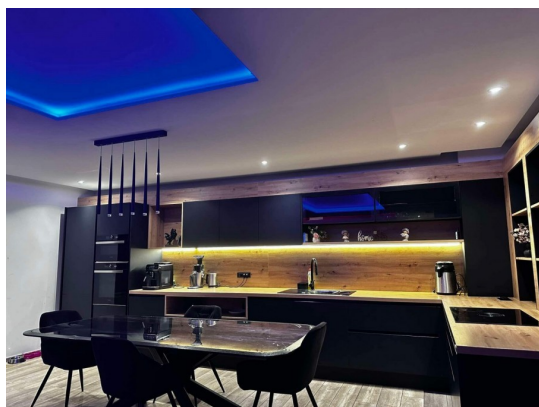

Emme Immobiliare di Michela Elefanti

Via Martiri d'Ungheria, 38, 35031 Abano Terme (PD)

Mail: info@emmeimmobiliareabano.it Web: emmeimmobiliareabano.it

Tel: 0492131203 Mob: 3929902002

Localita :	Pula
Codice :	05446
Superficie immobile :	151 m2
Superficie particela :	0 m2
Distanza dal centro :	600 m
Distanza dal mare :	200 m
Vista sul mare :	Si
Parcheggio :	Si
Garage :	Si
Cantina :	No
Aria condizionata :	No
Ascensore :	No
Riscaldamento centralizzato :	No
Piano :	4
Numero di piani :	1
Numero di camere da letto :	4
Numero di bagni :	2
Anno di costruzione :	2020
Possibilita d'ampliamento :	No
Efficienza energetica :	A+