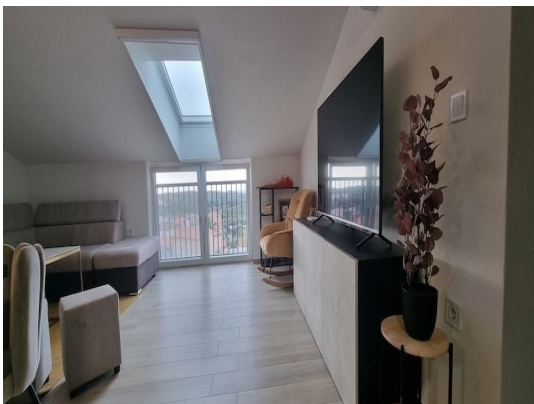

Emme Immobiliare di Michela Elefanti

Via Martiri d'Ungheria, 38, 35031 Abano Terme (PD)

Mail: info@emmeimmobiliareabano.it Web: emmeimmobiliareabano.it

Tel: 0492131203 Mob: 3929902002

Localita :	Medulin
Codice :	05407
Superficie immobile :	66 m2
Superficie particela :	0 m2
Distanza dal centro :	200 m
Distanza dal mare :	1500 m
Vista sul mare :	Si
Parcheggio :	Si
Garage :	No
Cantina :	No
Aria condizionata :	No
Ascensore :	No
Riscaldamento centralizzato :	No
Piano :	3
Numero di piani :	1
Numero di camere da letto :	2
Numero di bagni :	1
Anno di costruzione :	2021
Possibilita d'ampliamento :	No
Efficienza energetica :	Non specificato