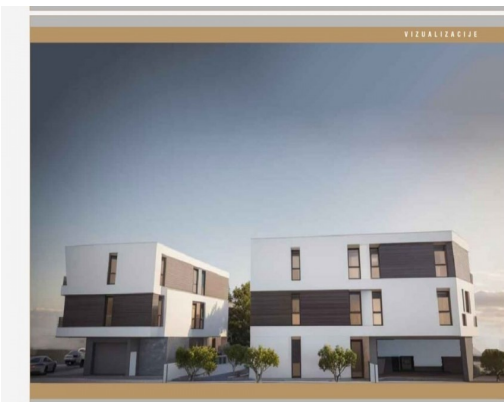

Emme Immobiliare di Michela Elefanti

Via Martiri d'Ungheria, 38, 35031 Abano Terme (PD)

Mail: info@emmeimmobiliareabano.it Web: emmeimmobiliareabano.it

Tel: 0492131203 Mob: 3929902002

Localita :	Medulin
Codice :	05365
Superficie immobile :	91 m2
Superficie particela :	0 m2
Distanza dal centro :	600 m
Distanza dal mare :	800 m
Vista sul mare :	No
Parcheggio :	Si
Garage :	No
Cantina :	No
Aria condizionata :	No
Ascensore :	No
Riscaldamento centralizzato :	No
Piano :	2
Numero di piani :	2
Numero di camere da letto :	3
Numero di bagni :	2
Anno di costruzione :	2025
Possibilita d'ampliamento :	No
Efficienza energetica :	Non specificato

Prezzo :	2.047.500 Kn
Prezzo :	273.000 €

In una posizione eccellente a Medulin, non lontano dal centro storico, è in costruzione un moderno edificio più piccolo con 3 appartamenti. Ogni appartamento ha un parcheggio multipiano. In vendita è l'appartamento B3, che si trova al 2° piano dell'edificio ed è composto da un ingresso,, 2 bagni (5,54 m2), 3 camere da letto (una grande di 14,38 m2 e due di 10,50 m2) e un ampio soggiorno con cucina e zona pranzo di 28,39 m2.