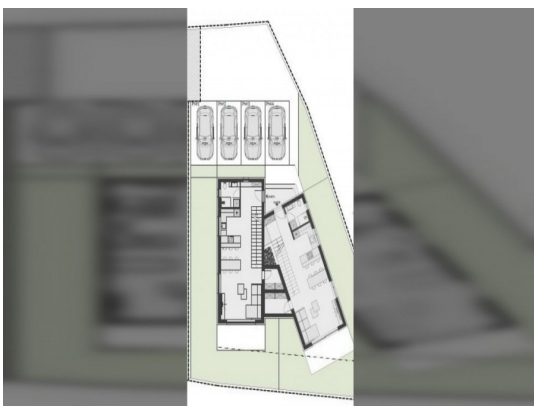

Emme Immobiliare di Michela Elefanti

Via Martiri d'Ungheria, 38, 35031 Abano Terme (PD)

Mail: info@emmeimmobiliareabano.it Web: emmeimmobiliareabano.it

Tel: 0492131203 Mob: 3929902002

Localita :	Medulin
Codice :	05308
Superficie immobile :	130 m²
Superficie particela :	361 m²
Distanza dal centro :	1000 m
Distanza dal mare :	800 m
Vista sul mare :	No
Parcheggio :	Si
Garage :	No
Cantina :	No
Aria condizionata :	No
Ascensore :	No
Riscaldamento centralizzato :	No
Piano :	n/a
Numero di piani :	2
Numero di camere da letto :	2
Numero di bagni :	3
Anno di costruzione :	2024
Possibilita d'ampliamento :	No
Efficienza energetica :	Non specificato

Prezzo :	1.875.000 Kn
Prezzo :	250.000 €

Medolino, 2 moderne ville bifamiliari, ideali per l'affitto turistico o familiare.

Il design moderno di queste ville si trova su un terreno di 361 m² ed è composto da un piano terra e un piano superiore.

Villa "A" della superficie netta di 88,30 mq

Piano terra - disimpegno+antibagno,

cucina+pranzo+soggiorno, ripostiglio, bagno e parte di giardino 76 mq.

Piano primo - disimpegno, due camere da letto, ciascuna con il