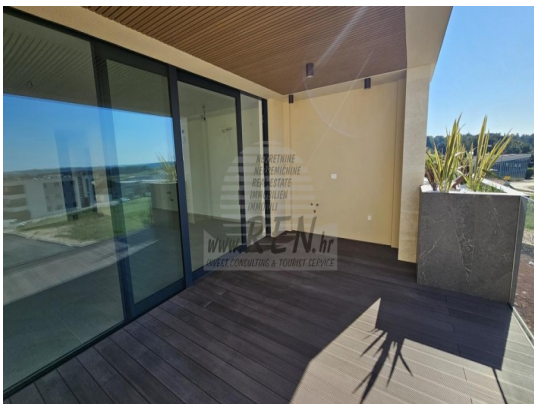

Emme Immobiliare di Michela Elefanti

Via Martiri d'Ungheria, 38, 35031 Abano Terme (PD)

Mail: info@emmeimmobiliareabano.it Web: emmeimmobiliareabano.it

Tel: 0492131203 Mob: 3929902002

Localita :	Novigrad
Codice :	05289
Superficie immobile :	115 m2
Superficie particela :	0 m2
Distanza dal centro :	1000 m
Distanza dal mare :	1000 m
Vista sul mare :	Si
Parcheggio :	Si
Garage :	No
Cantina :	Si
Aria condizionata :	No
Ascensore :	No
Riscaldamento centralizzato :	No
Piano :	1
Numero di piani :	2
Numero di camere da letto :	3
Numero di bagni :	3
Anno di costruzione :	2025
Possibilita d'ampliamento :	No
Efficienza energetica :	Non specificato

Prezzo :	4.492.500 Kn
Prezzo :	599.000 €

Immobili di lusso Istria, vendo appartamento esclusivo, Novigrad-Cittanova

Appartamento 3B a Cittanova ha un totale di 98,5 m2 senza terrazza, si trova al primo piano, fase di costruzione, 5 min. (1000m) dal mare e dalla bellissima spiaggia, a 5 min. (1000 m) dal centro di Cittanova. L'appartamento è composto da cucina/soggiorno/sala da pranzo, 3 camere da letto, 3 bagni, ripostiglio, guardaroba, terrazzo 20,9 m2. Specifiche