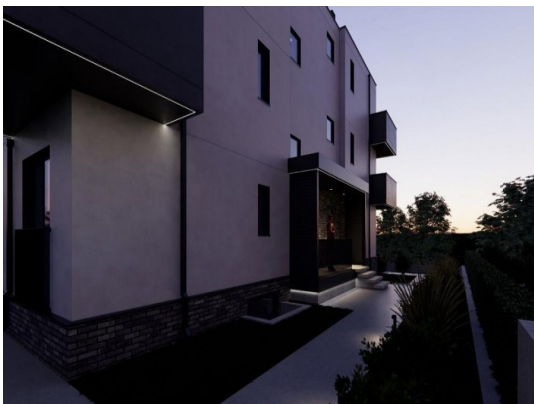

Emme Immobiliare di Michela Elefanti

Via Martiri d'Ungheria, 38, 35031 Abano Terme (PD)

Mail: info@emmeimmobiliareabano.it Web: emmeimmobiliareabano.it

Tel: 0492131203 Mob: 3929902002

Localita :	Medulin
Codice :	05169
Superficie immobile :	80 m2
Superficie particela :	0 m2
Distanza dal centro :	600 m
Distanza dal mare :	100 m
Vista sul mare :	Si
Parcheggio :	Si
Garage :	No
Cantina :	Si
Aria condizionata :	No
Ascensore :	No
Riscaldamento centralizzato :	No
Piano :	1
Numero di piani :	1
Numero di camere da letto :	2
Numero di bagni :	2
Anno di costruzione :	2024
Possibilita d'ampliamento :	No
Efficienza energetica :	Non specificato