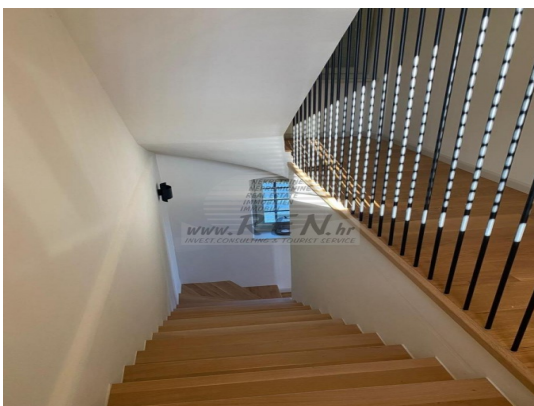

Emme Immobiliare di Michela Elefanti

Via Martiri d'Ungheria, 38, 35031 Abano Terme (PD)

Mail: info@emmeimmobiliareabano.it Web: emmeimmobiliareabano.it

Tel: 0492131203 Mob: 3929902002

Localita :	Buje
Codice :	05027
Superficie immobile :	170 m2
Superficie particela :	85 m2
Distanza dal centro :	300 m
Distanza dal mare :	14000 m
Vista sul mare :	Si
Parcheggio :	Si
Garage :	No
Cantina :	No
Aria condizionata :	No
Ascensore :	No
Riscaldamento centralizzato :	No
Piano :	n/a
Numero di piani :	3
Numero di camere da letto :	3
Numero di bagni :	3
Anno di costruzione :	1900
Possibilita d'ampliamento :	No
Efficienza energetica :	Non specificato