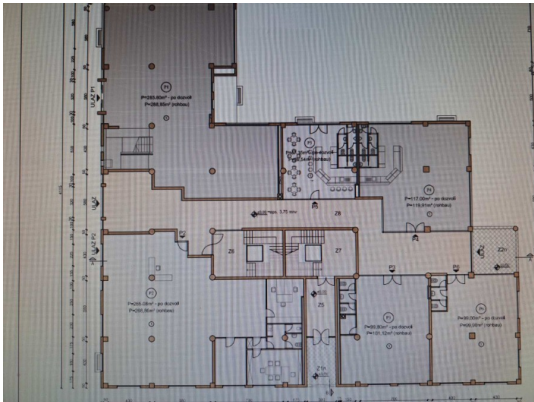

Emme Immobiliare di Michela Elefanti

Via Martiri d'Ungheria, 38, 35031 Abano Terme (PD)

Mail: info@emmeimmobiliareabano.it Web: emmeimmobiliareabano.it

Tel: 0492131203 Mob: 3929902002

Localita :	Pula
Codice :	04660
Superficie immobile :	99 m2
Superficie particela :	0 m2
Distanza dal centro :	0 m
Distanza dal mare :	800 m
Vista sul mare :	No
Parcheggio :	Si
Garage :	Si
Cantina :	No
Aria condizionata :	No
Ascensore :	No
Riscaldamento centralizzato :	No
Piano :	Pianterreno
Numero di piani :	1
Numero di camere da letto :	0
Numero di bagni :	0
Anno di costruzione :	2022
Possibilita d'ampliamento :	No
Efficienza energetica :	Non specificato