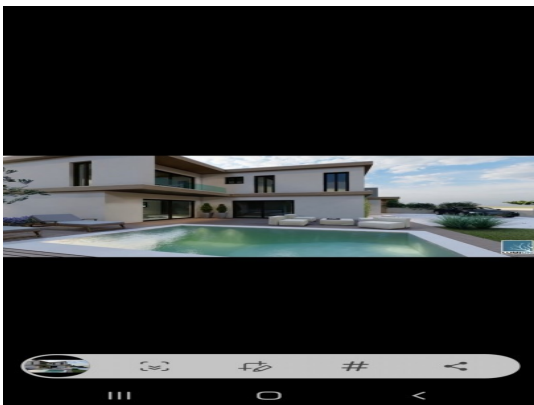

Emme Immobiliare di Michela Elefanti

Via Martiri d'Ungheria, 38, 35031 Abano Terme (PD)

Mail: info@emmeimmobiliareabano.it Web: emmeimmobiliareabano.it

Tel: 0492131203 Mob: 3929902002

Localita :	Medulin
Codice :	04624
Superficie immobile :	223 m2
Superficie particela :	0 m2
Distanza dal centro :	500 m
Distanza dal mare :	900 m
Vista sul mare :	No
Parcheggio :	Si
Garage :	No
Cantina :	No
Aria condizionata :	No
Ascensore :	No
Riscaldamento centralizzato :	No
Piano :	2
Numero di piani :	2
Numero di camere da letto :	3
Numero di bagni :	3
Anno di costruzione :	2023
Possibilita d'ampliamento :	Si
Efficienza energetica :	Non specificato

Prezzo :	5.853.750 Kn
Prezzo :	780.500 €

Pomer, casa bifamiliare con piscina.

La casa si trova a Pomer, vicino al porto turistico ACI, nonché al centro del paese.

La casa ha un design moderno, costruzione di qualità, attrezzature di prima qualità: è composta da un piano terra con un corridoio, un soggiorno con cucina e sala da pranzo, un bagno, 1 camera da letto con coupon e un terrazzo che conduce alla piscina (di 20m2).

Tel: 0492131203 Mob: 3929902002

terrazza.

Il cortile è composto da un parcheggio per 3 auto, una piscina e un giardino

Ideale sia per il turismo che per l'abitazione familiare.

Si propone una villetta bifamiliare, alle stesse condizioni.