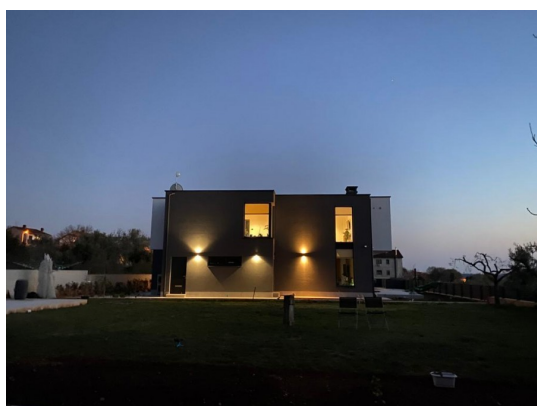

Tel: 0492131203 Mob: 3929902002

Localita :	Medulin
Codice :	04396
Superficie immobile :	300 m2
Superficie particela :	1400 m2
Distanza dal centro :	600 m
Distanza dal mare :	800 m
Vista sul mare :	No
Parcheggio :	Si
Garage :	No
Cantina :	No
Aria condizionata :	No
Ascensore :	No
Riscaldamento centralizzato :	No
Piano :	n/a
Numero di piani :	2
Numero di camere da letto :	6
Numero di bagni :	5
Anno di costruzione :	2019
Possibilita d'ampliamento :	No
Efficienza energetica :	A+