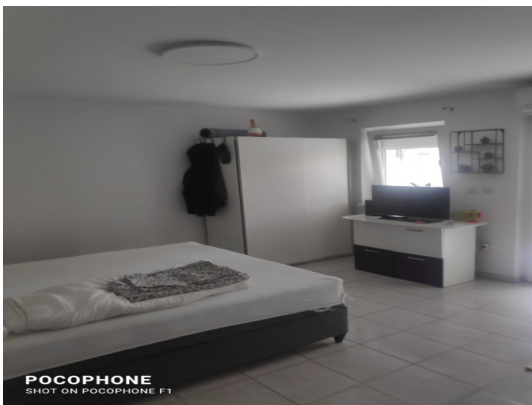

Emme Immobiliare di Michela Elefanti

Via Martiri d'Ungheria, 38, 35031 Abano Terme (PD)

Mail: info@emmeimmobiliareabano.it Web: emmeimmobiliareabano.it

Tel: 0492131203 Mob: 3929902002

Localita :	Medulin
Codice :	03418
Superficie immobile :	560 m2
Superficie particela :	500 m2
Distanza dal centro :	600 m
Distanza dal mare :	300 m
Vista sul mare :	No
Parcheggio :	Si
Garage :	No
Cantina :	No
Aria condizionata :	No
Ascensore :	No
Riscaldamento centralizzato :	No
Piano :	3
Numero di piani :	0
Numero di camere da letto :	10
Numero di bagni :	9
Anno di costruzione :	n/a
Possibilita d'ampliamento :	No
Efficienza energetica :	Non specificato

Prezzo :	7.725.000 Kn
Prezzo :	1.030.000 €

In una posizione eccellente a Medulin, si vende una palazzina, a cca 300 metri dal mare. La casa è composta da piano terra: 2 appartamenti-monocale app. con una camera da letto, bagno, cucina e ampio appartamento.

1 piano composto da due camere da letto, bagno, soggiorno, cucina e terrazzo vista mare! Al primo piano ci sono anche 3 monocali, composti da camera, cucina, bagno e terrazzo vista mare!

2 ° piano: composto da appartamenti con soppalco + due